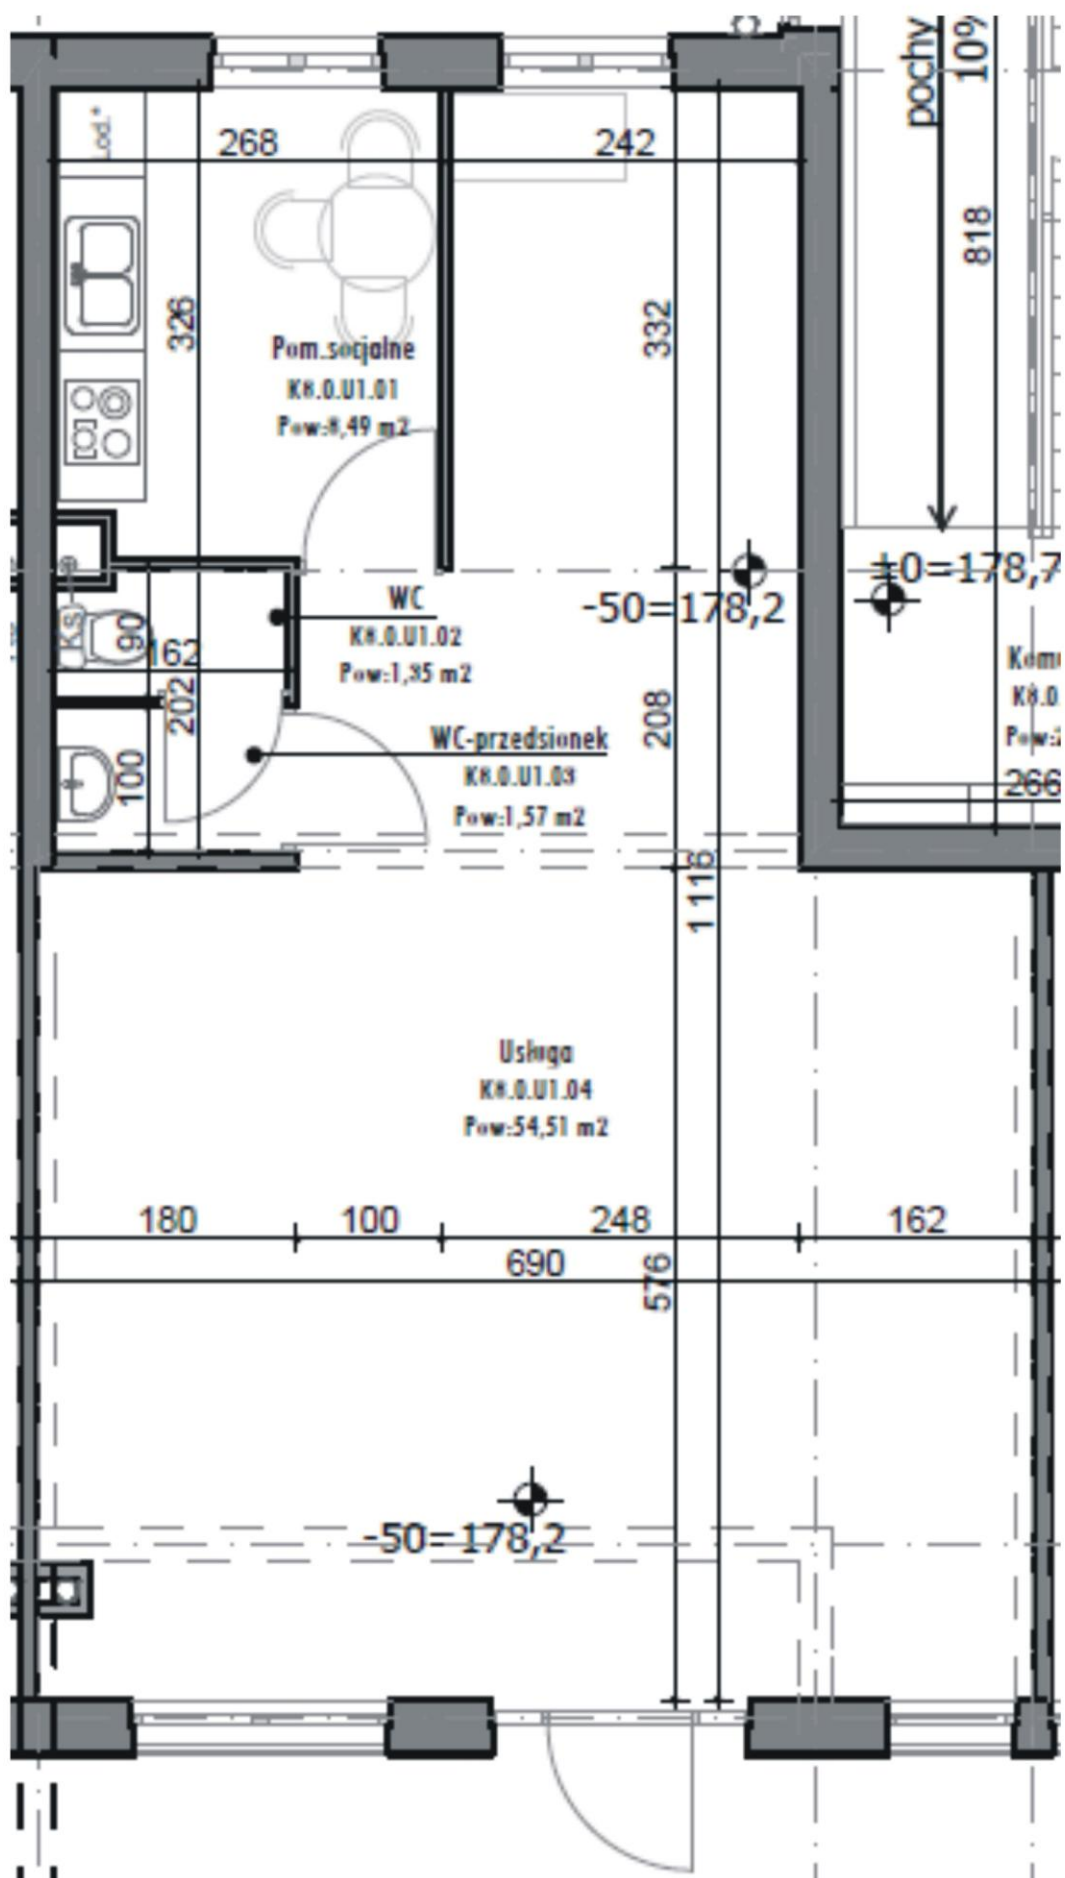

Lokal usługowy przy ul. Chopina 36b

Położenie lokalu usługowego w budynku

Pow.K8.U Zestawienie Pomieszczeń K8.U				
Kategoria strefy	Numer pomieszczenia	Nazwa pomieszczenia	Rodzaj posadzki	Powierzchnia
Usługa K8 U01	K8.0.U1.01	Pom.socjalne	...	8,49
Usługa K8 U01	K8.0.U1.02	WC	...	1,35
Usługa K8 U01	K8.0.U1.03	WC-przedsiomek	...	1,57
Usługa K8 U01	K8.0.U1.04	Usługa	...	54,51
				65,92 m²