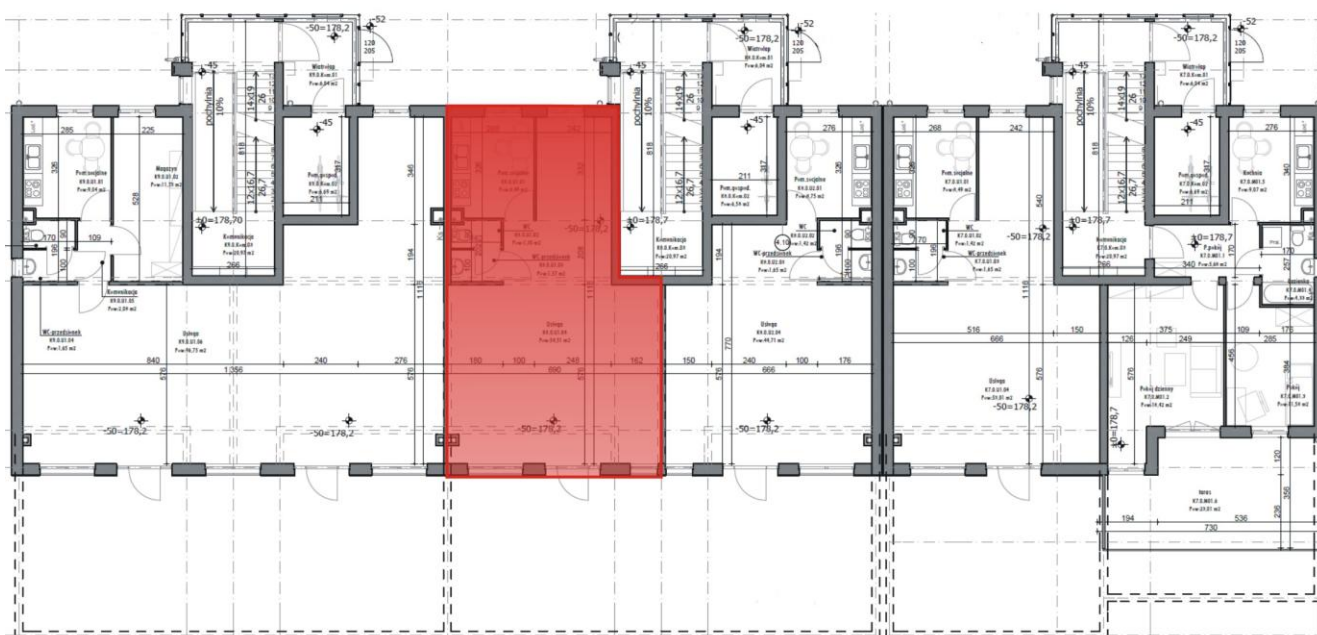

Lokal usługowy przy ul. Chopina 36b

Położenie lokalu usługowego w budynku

Pow.K8.U Zestawienie Pomieszczeń K8.U				
Kategoria strefy	Numer pomieszczenia	Nazwa pomieszczenia	Rodzaj posadzki	Powierzchnia
Usługa K8 U01	K8.0.U1.01	Pom.socjalne	...	8,49
Usługa K8 U01	K8.0.U1.02	WC	...	1,35
Usługa K8 U01	K8.0.U1.03	WC-przedsiomek	...	1,57
Usługa K8 U01	K8.0.U1.04	Usługa	...	54,51
				65,92 m²