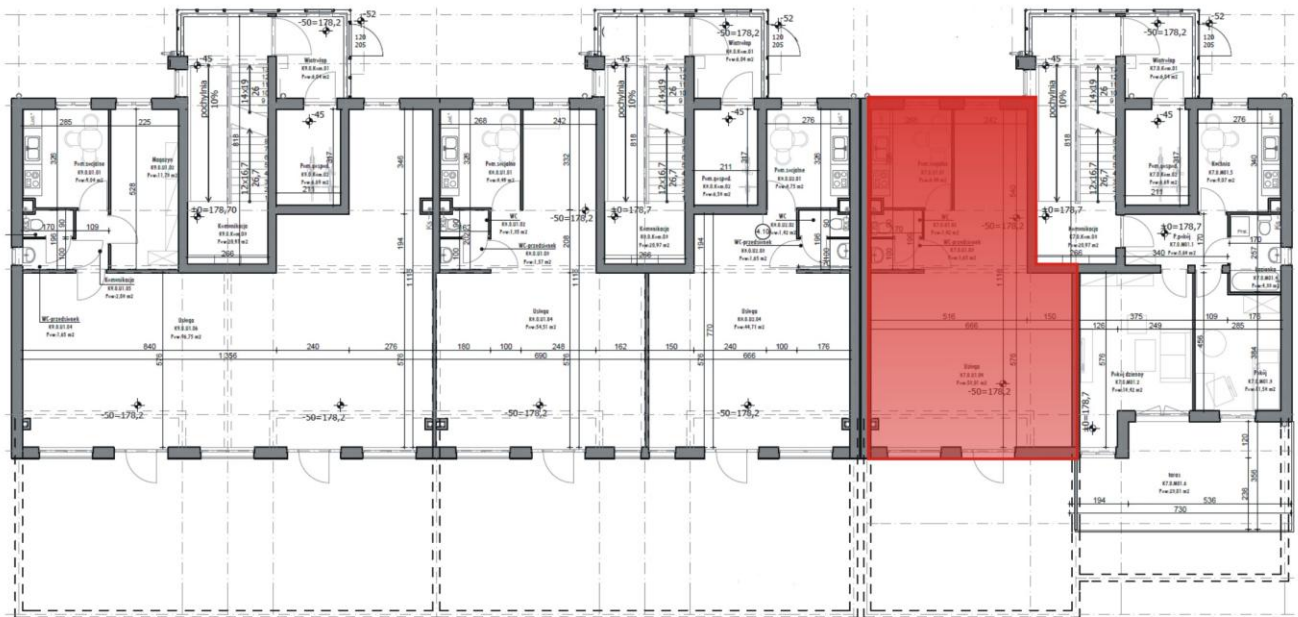

Lokal usługowy przy ul. Chopina 34a

Położenie lokalu usługowego w budynku

Pow.K7.U Zestawienie Pomieszczeń K7.U

Kategoria strefy	Numer pomieszczenia	Nazwa pomieszczenia	Rodzaj posadzki	Powierzchnia
Usługa K7 U01	K7.0.U1.01	Pom.socjalne	...	8,49
Usługa K7 U01	K7.0.U1.02	WC	...	1,42
Usługa K7 U01	K7.0.U1.03	WC-przedsionek	...	1,65
Usługa K7 U01	K7.0.U1.04	Usługa	...	53,01
				64,57 m2