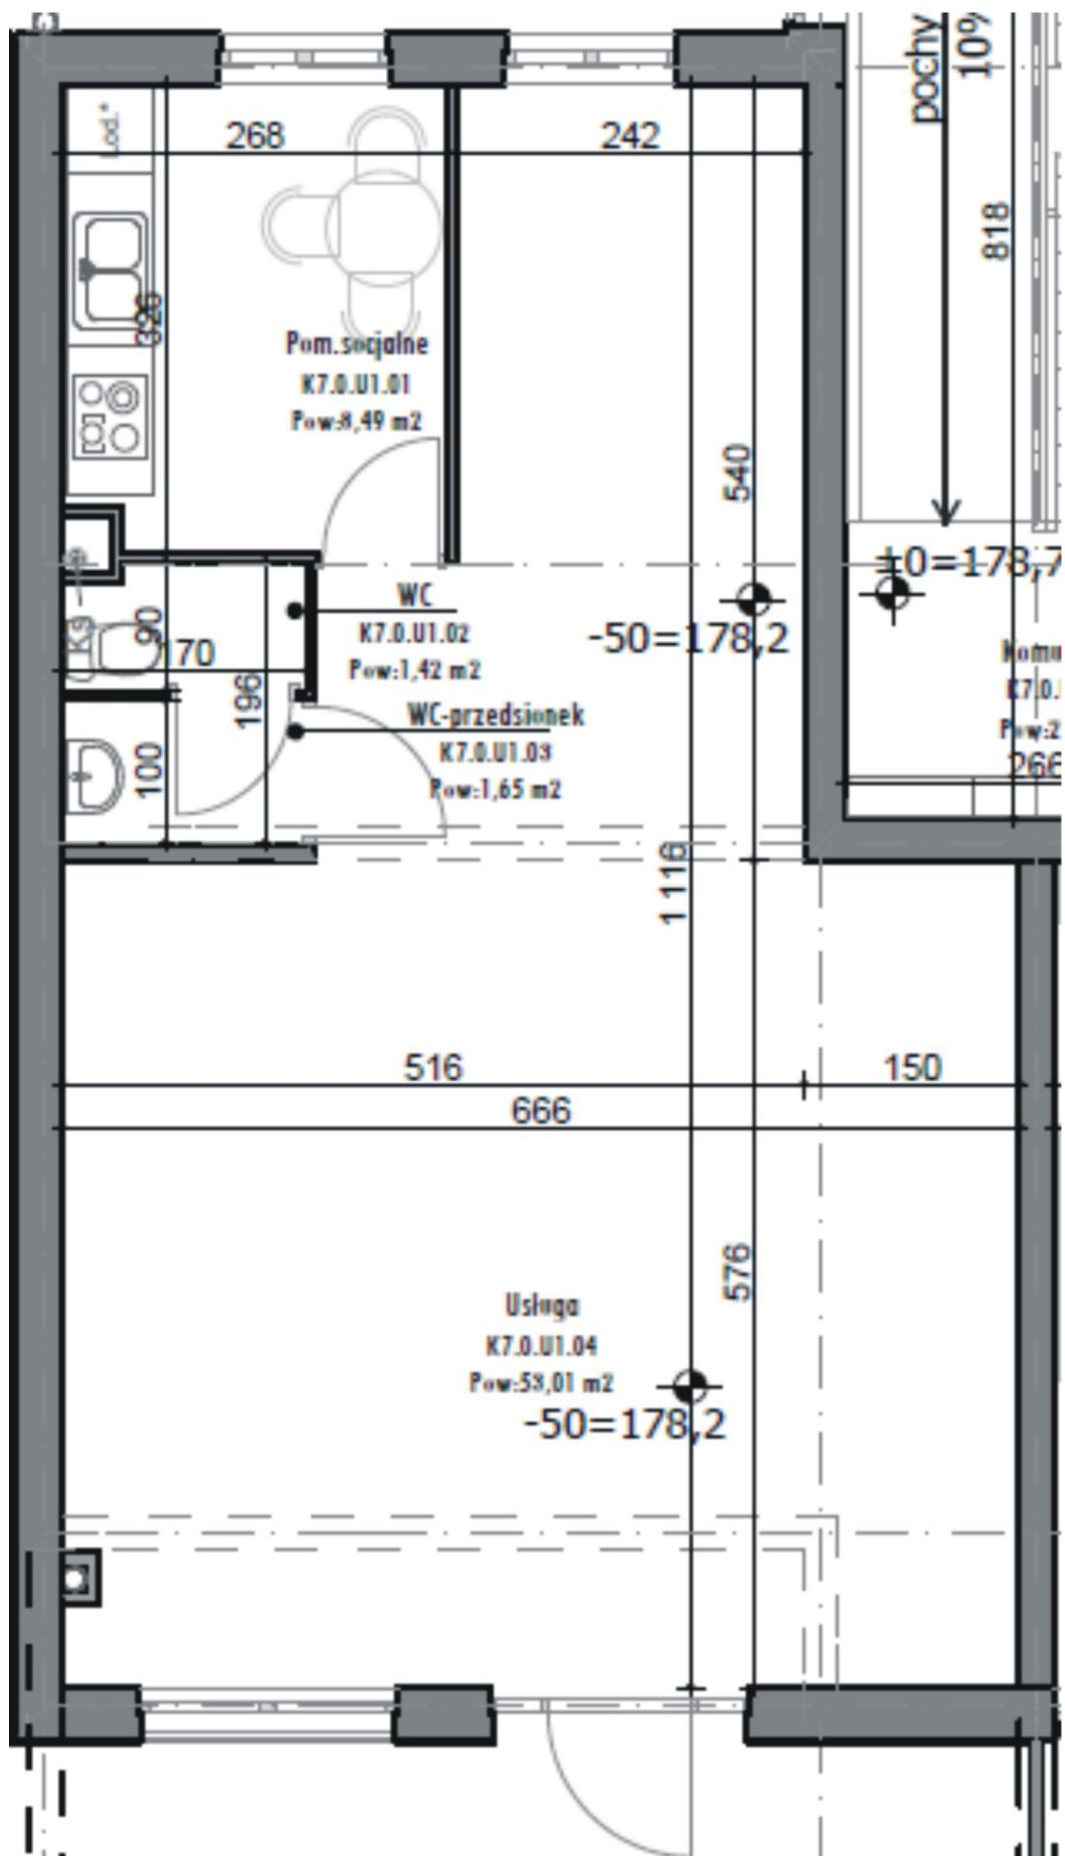

Lokal usługowy przy ul. Chopina 34a

Położenie lokalu usługowego w budynku

Pow.K7.U Zestawienie Pomieszczeń K7.U

Kategoria strefy	Numer pomieszczenia	Nazwa pomieszczenia	Rodzaj posadzki	Powierzchnia
Usługa K7 U01	K7.0.U1.01	Pom.socjalne	...	8,49
Usługa K7 U01	K7.0.U1.02	WC	...	1,42
Usługa K7 U01	K7.0.U1.03	WC-przedsionek	...	1,65
Usługa K7 U01	K7.0.U1.04	Usługa	...	53,01
				64,57 m2